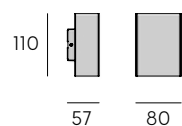

- Struttura in alluminio
- Diffusori in vetro trasparente
- Doppio modulo LED 6W (3W+3W)
- CCT3 3000K-4000K-6000K
- Lumen reali 490lm
- Lumen nominali 760lm
- Efficienza energetica

240V IP65 IK08 CL I

Route