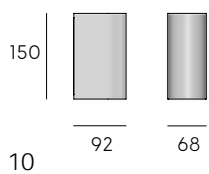

Bobo

APPLIQUE DUE LUCI GU10

- Struttura in alluminio
- Diffusori in vetro trasparente
- Portalampada GU10
- H max lampada: 64mm

240V IP54 IK08 CL I

- 170/02 bianco
- 170/09 acciaio
- 170/16 grafite
- 170/36 corten