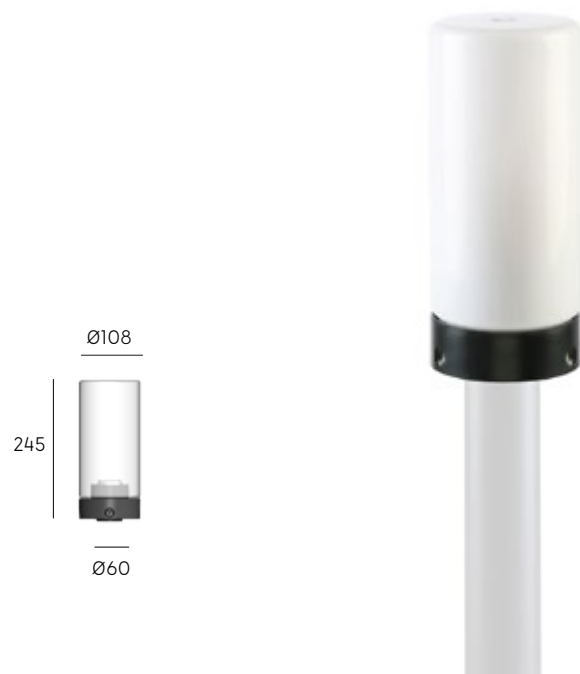

Cigar

167/06
nero

TESTA-PALO Ø60

- Struttura in termoplastico
- Diffusore in PMMA opale
- Portalampada E27
- H max lampada: 180mm

240V IP65 IK07 CL II