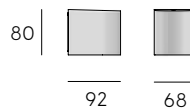

Bobo

APPLIQUE UNA LUCE GU10

- Struttura in alluminio
- Diffusore in vetro trasparente
- Portalampada GU10
- H max lampada: 64mm

240V IP54 IK08 CL I

- 161/02 bianco
- 161/09 acciaio
- 161/16 grafite
- 161/36 corten

Bobo

APPLIQUE DUE LUCI GU10

- Struttura in alluminio
- Diffusori in vetro trasparente
- Portalampada GU10
- H max lampada: 64mm

240V IP54 IK08 CL I

- 170/02 bianco
- 170/09 acciaio
- 170/16 grafite
- 170/36 corten