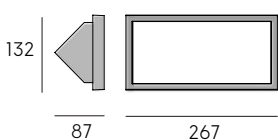

Tribo

APPLIQUE LED

- Struttura in termoplastico
- Diffusore in termoplastico opale
- Modulo LED 20W
- CCT3 3000K-4000K-6500K
- Lumen reali 1850lm
- Lumen nominali 2050lm
- Efficienza energetica

97814/02
bianco

97814/06
nero

240V IP65 IK07 CL II