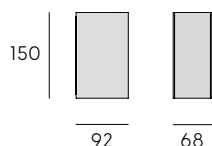

240V IP54 IK08 CL I

162/02
bianco

162/09
acciaio

162/16
grafite

162/36
corten

I disegni, le quote, i colori dei prodotti raffigurati nel presente catalogo sono a titolo indicativo. SOVIL si riserva la facoltà di modificare senza preavviso le caratteristiche tecniche degli elementi illustrati. Per ogni controversia si stabilisce la competenza del Foro di Viterbo.