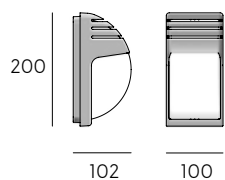

Lunio

APPLIQUE PALPEBRA LED

97816/02
bianco

97816/06
nero

- Struttura in termoplastico
- Diffusore in termoplastico opale
- Modulo LED 10W EASY CHANGE
- CCT3 3000K-4000K-6500K
- Lumen reali 740lm
- Lumen nominali 1000lm
- Efficienza energetica

240V IP65 IK07 CL II

4