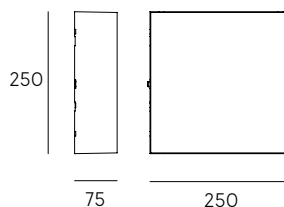

Brick

97807/02
bianco

APPLIQUE LED

- Struttura in termoplastico
- Diffusore in termoplastico opale
- Modulo LED 20W
- CCT3 3000K-4000K-6500K
- Lumen reali 2050lm
- Lumen nominali 2550lm
- Efficienza energetica

240V

IP65

IK07

CL II