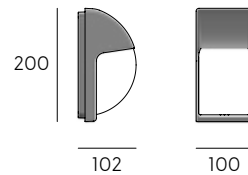

240V IP65 IK07 CL II

4

Vespa

APPLIQUE PALPEBRA E27

- Struttura in termoplastico
- Diffusore in termoplastico opale
- Portalampada E27
- H max lampada: 110mm

143/02
bianco

143/06
nero

240V IP65 IK07 CL II